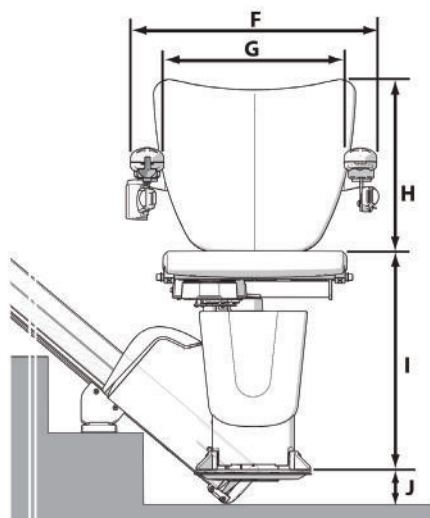

MODELO NAOMI

Salvaescaleras rectas

Asiento tipo Naomi		Dimensiones
A	Radio de giro	645mm
B	Mínimo a respaldo	60mm
C	Profundidad de silla	390mm
D	Ancho mínimo plegado hasta reposapiés	320mm
E	Ancho mínimo abierto hasta el borde del reposapiés	530mm
F	Ancho apoyabrazos - externo	575mm
G	Ancho apoyabrazos - interno	450mm
H	Altura respaldo	400mm
I	Altura reposapiés hasta silla	430 - 520mm
J	Altura mínima reposapiés	70mm
K	Parte delantera del riel	160mm
Capacidad de peso maxima		30-45° - 140kg 46-50° - 130kg
Velocidad		0.15m/sec
Ángulo máximo de la escalera		30-50°

Algunas de las medidas arriba indicadas dependen de la situación de la escalera en la vivienda. Para más información sobre estas medidas y las características de la silla, consulte el manual de venta. Toda la información se proporciona de buena fe pero no constituye una garantía. Salvaescaleras Valencia se reserva el derecho de modificar los diseños y especificaciones sin previo aviso.