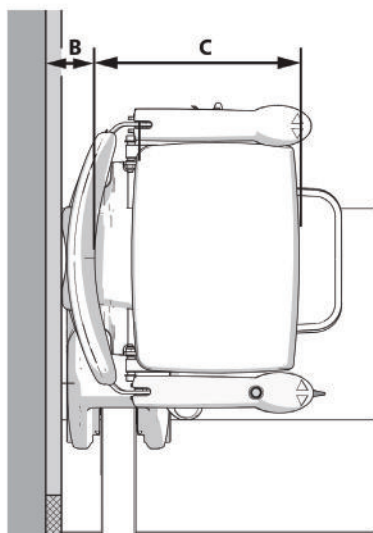

MODELO NAOMI

Salvaescaleras rectas

Asiento tipo Naomi		Dimensiones
A	Radio de giro	645mm
B	Mínimo a respaldo	60mm
C	Profundidad de silla	390mm
D	Ancho mínimo plegado hasta reposapiés	320mm
E	Ancho mínimo abierto hasta el borde del reposapiés	530mm
F	Ancho apoyabrazos - externo	575mm
G	Ancho apoyabrazos - interno	450mm
H	Altura respaldo	400mm
I	Altura reposapiés hasta silla	430 - 520mm
J	Altura mínima reposapiés	70mm
K	Parte delantera del riel	160mm
Capacidad de peso maxima		30-45° - 140kg 46-50° - 130kg
Velocidad		0.15m/sec
Ángulo máximo de la escalera		30-50°