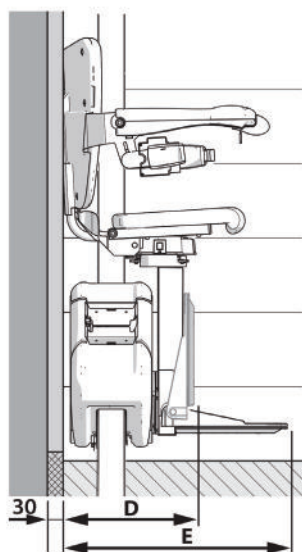

MODELO NAOMI

Salvaescaleras rectas

Asiento tipo Naomi		Dimensiones
A	Radio de giro	645mm
B	Mínimo a respaldo	60mm
C	Profundidad de silla	390mm
D	Ancho mínimo plegado hasta reposapiés	320mm
E	Ancho mínimo abierto hasta el borde del reposapiés	530mm
F	Ancho apoyabrazos - externo	575mm
G	Ancho apoyabrazos - interno	450mm
H	Altura respaldo	400mm
I	Altura reposapiés hasta silla	430 - 520mm
J	Altura mínima reposapiés	70mm
K	Parte delantera del riel	160mm
Capacidad de peso maxima		30-45° - 140kg 46-50° - 130kg
Velocidad		0.15m/sec
Ángulo máximo de la escalera		30-50°

Algunas de las medidas arriba indicadas dependen de la situación de la escalera en la vivienda. Para más información sobre estas medidas y las características de la silla, consulte el manual de venta. Toda la información se proporciona de buena fe pero no constituye una garantía. Salvaescaleras Valencia se reserva el derecho de modificar los diseños y especificaciones sin previo aviso.