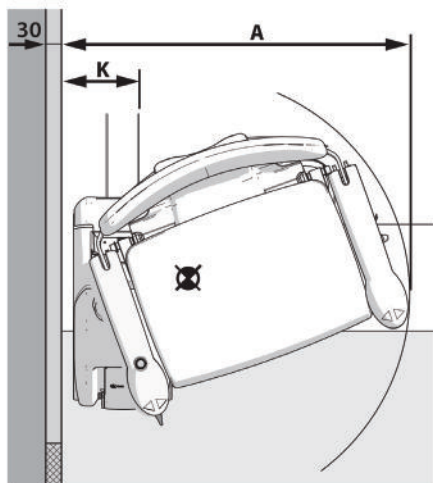

MODELO NAOMI

Salvaescaleras rectas

Asiento tipo Naomi		Dimensiones
A	Radio de giro	645mm
B	Mínimo a respaldo	60mm
C	Profundidad de silla	390mm
D	Ancho mínimo plegado hasta reposapiés	320mm
E	Ancho mínimo abierto hasta el borde del reposapiés	530mm
F	Ancho apoyabrazos - externo	575mm
G	Ancho apoyabrazos - interno	450mm
H	Altura respaldo	400mm
I	Altura reposapiés hasta silla	430 - 520mm
J	Altura mínima reposapiés	70mm
K	Parte delantera del riel	160mm
Capacidad de peso maxima		30-45° - 140kg 46-50° - 130kg
Velocidad		0.15m/sec
Ángulo máximo de la escalera		30-50°